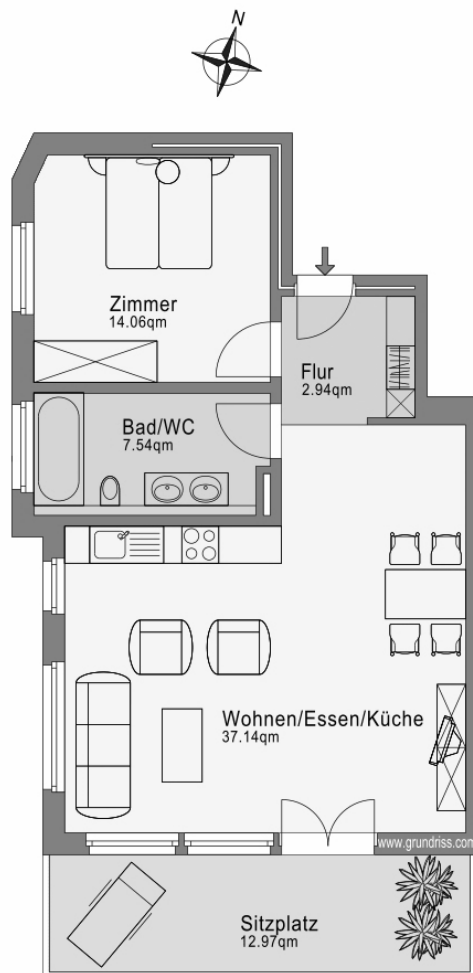

## Riederalp

RA 0.1      2.5 Zimmer Wohnung  
Erdgeschoss  
74 m<sup>2</sup> BG Fläche  
31 m<sup>2</sup> Sitzplatz  
Chieweide, 3987 Riederalp

Erdgeschoss