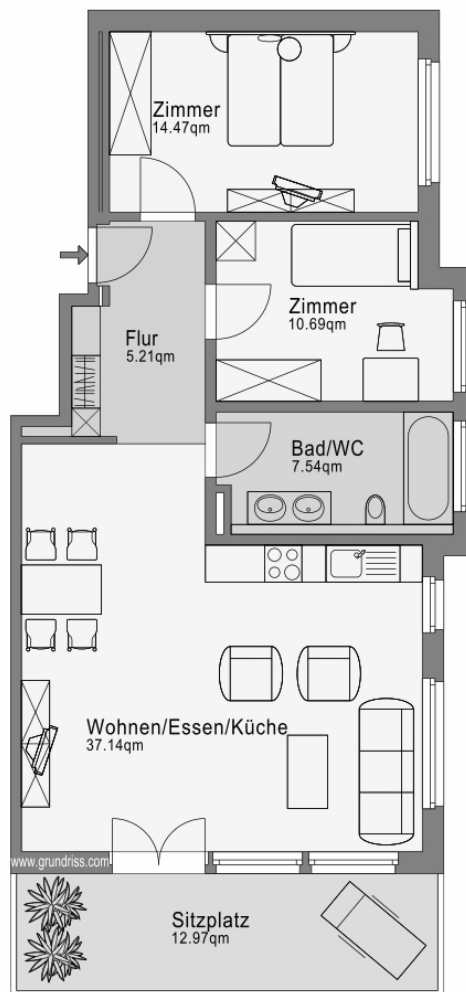

Mehrfamilienhaus Arve

Riederalp

RA 0.2 3.5 Zimmer Wohnung
 Erdgeschoss
 91 m² BG Fläche
 21 m² Sitzplatz
 Chieweide, 3987 Riederalp

Erdgeschoss