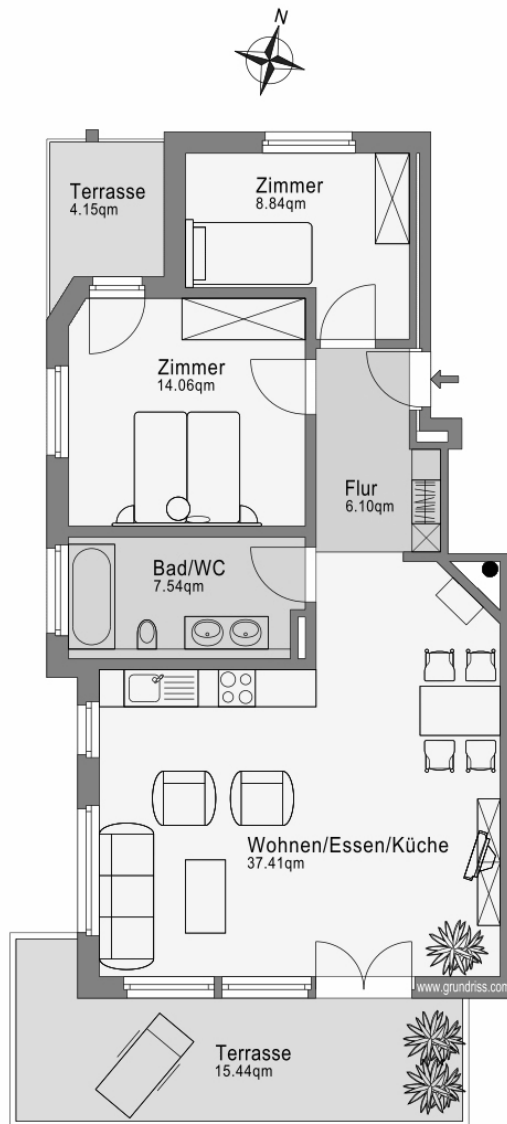

Mehrfamilienhaus Arve

Riederalp

RA 1.1 3.5 Zimmer Wohnung
 1. Obergeschoss
 90 m² BG Fläche
 18 m² Sitzplatz
 Chieweide, 3987 Riederalp

Obergeschoss