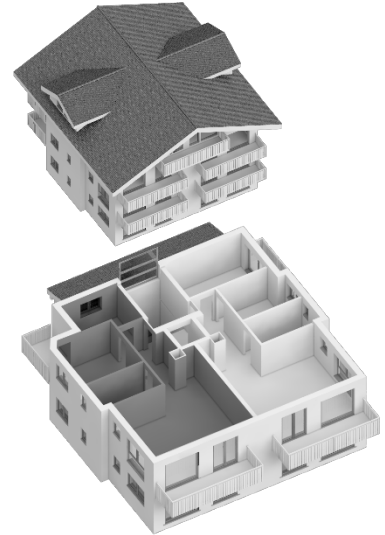

Mehrfamilienhaus Arve

Riederalp

RA 1.1 3.5 Zimmer Wohnung
 1. Obergeschoss
 90 m² BG Fläche
 18 m² Sitzplatz
 Chieweide, 3987 Riederalp

Obergeschoss