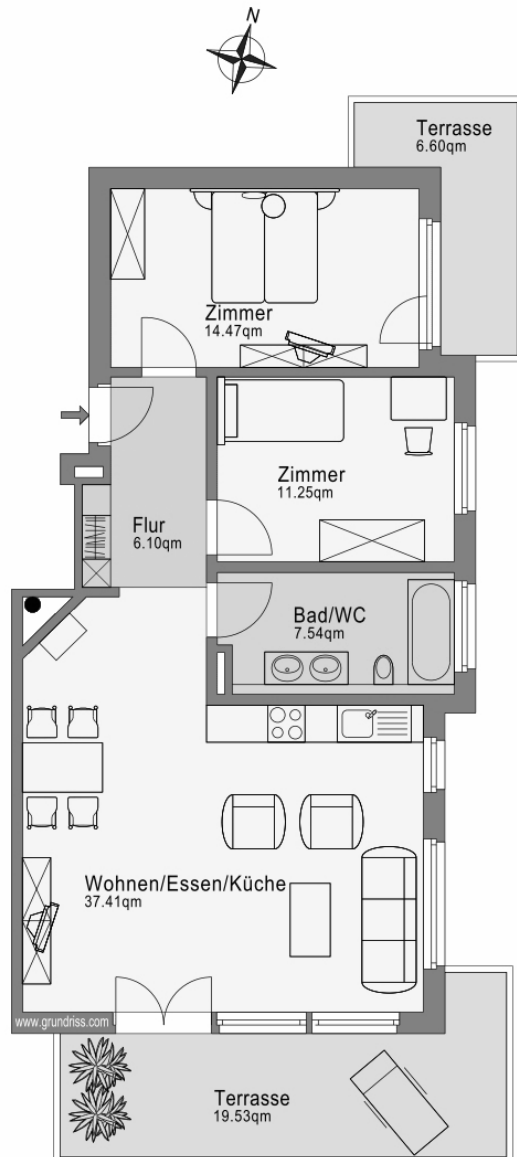

Mehrfamilienhaus Arve

Riederalp

RA 1.2 3.5 Zimmer Wohnung
 1. Obergeschoss
 92 m² BG Fläche
 19 m² Sitzplatz
 Chieweide, 3987 Riederalp

Obergeschoss