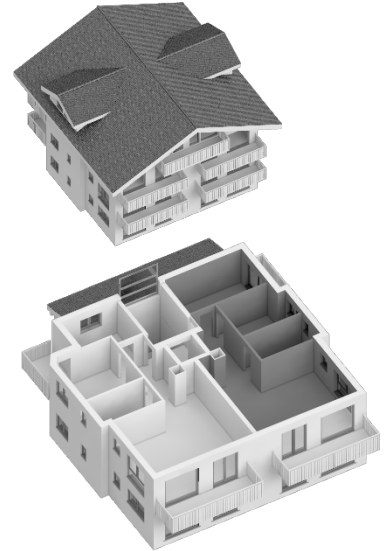

Mehrfamilienhaus Arve

Riederalp

RA 1.2 3.5 Zimmer Wohnung
 1. Obergeschoss
 92 m² BG Fläche
 19 m² Sitzplatz
 Chieweide, 3987 Riederalp

Obergeschoss