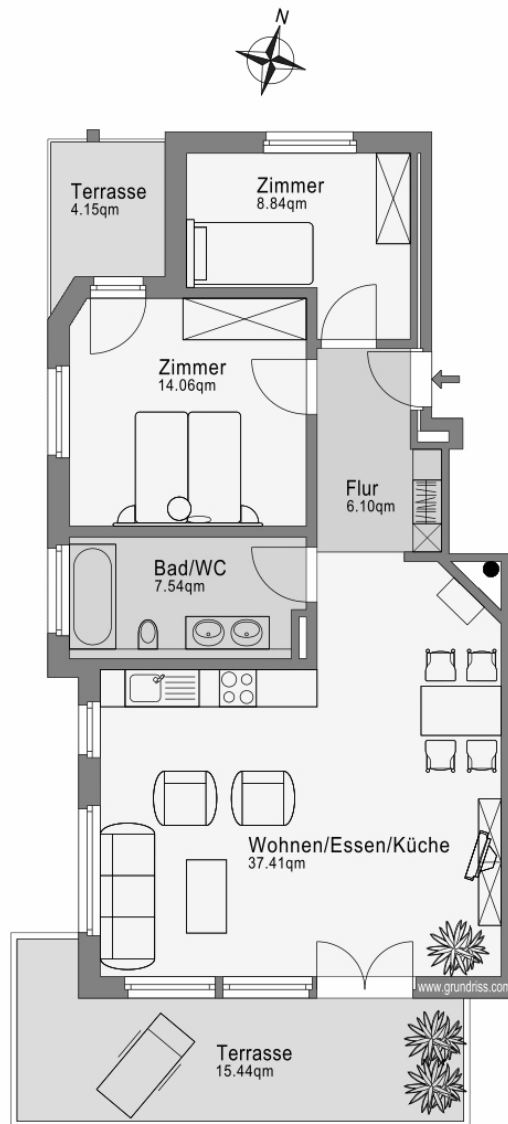

Mehrfamilienhaus Arve

Riederalp

RA 2.1 3.5 Zimmer Wohnung
 2. Obergeschoss
 90 m² BG Fläche
 18 m² Sitzplatz
 Chieweide, 3987 Riederalp

Obergeschoss