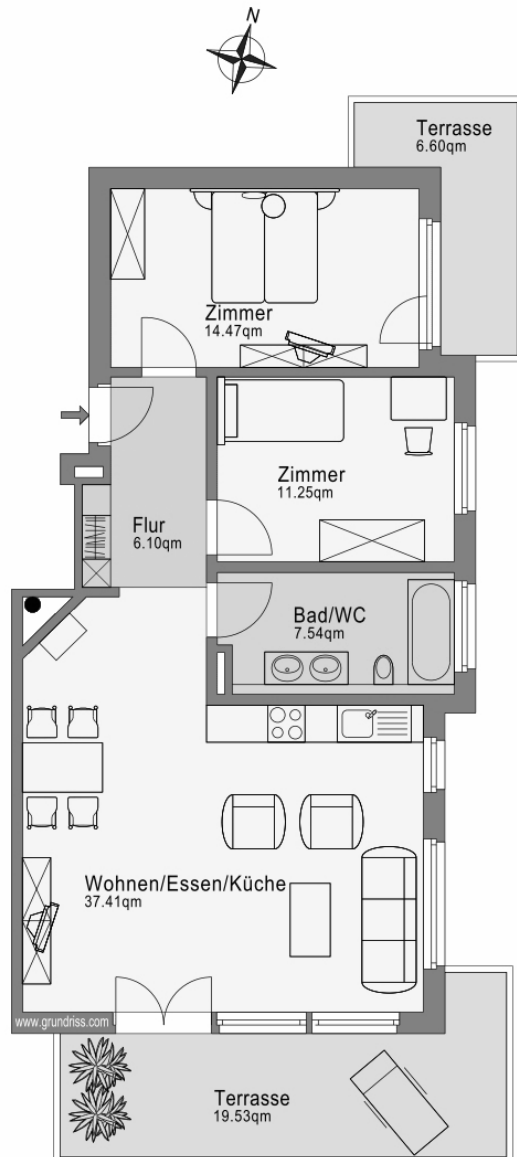

## Riederalp

RA 2.2      3.5 Zimmer Wohnung  
 2. Obergeschoss  
 92 m<sup>2</sup> BG Fläche  
 19 m<sup>2</sup> Sitzplatz  
 Chieweide, 3987 Riederalp

Obergeschoss