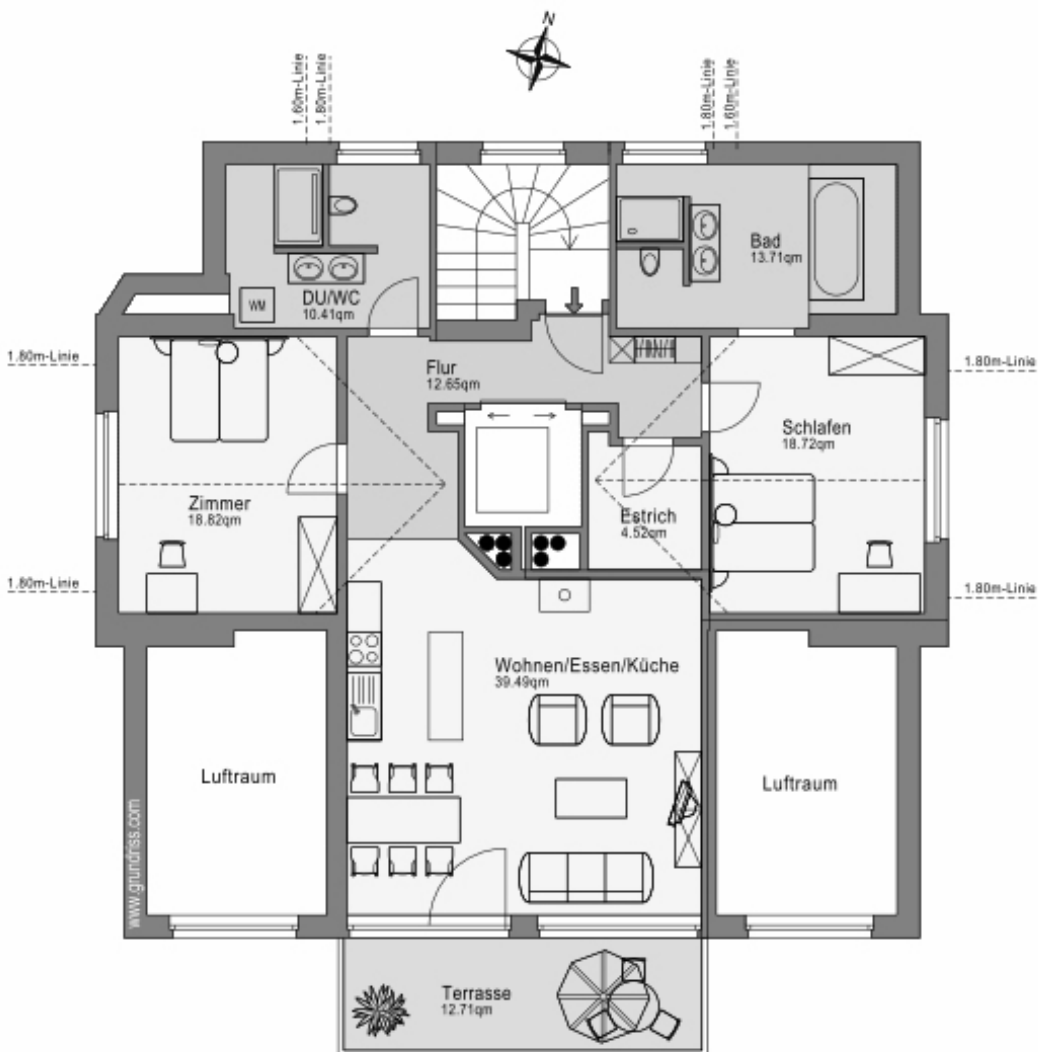

Mehrfamilienhaus Arve

Riederalp

RA 3.0 3.5 Zimmer Wohnung
 Attikageschoss
 126 m² BG Fläche
 11 m² Sitzplatz
 Chieweide, 3987 Riederalp

Dachgeschoss